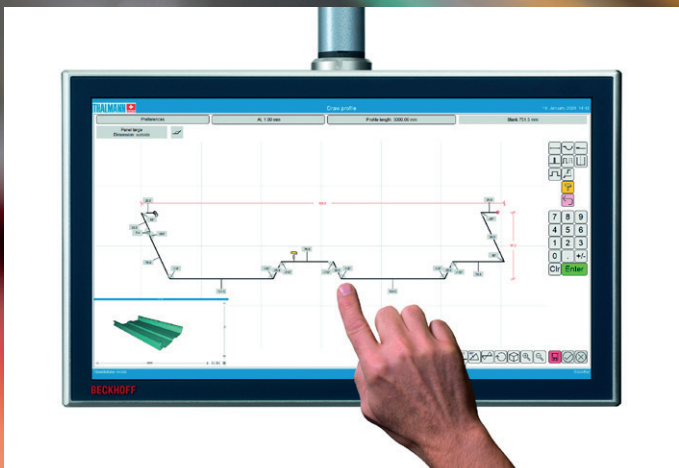

Ihr Eintritt in: **Automation**

Ihr Vorteil – REGATRON-Lösungen aus einer Hand:

- Umfassende Beratung von der Idee zum Produkt
- Planung, Fertigung, Testen im Haus
- Erstellen aller technischen Unterlagen
- Normen-Konformität und EMV-Prüfungen

Das Beste aus

**REGATRON C++
APPLIKATIONS-
WISSEN**

Leistungsstarke, kundenspezifische Lösungen durch die Kombination

REGATRON

zwei Welten:

BECKHOFF SPS

umweltfreundliche Lösung
Integration von C++ und SPS

Ihr Vorteil – Als langjähriger BECKHOFF-Partner bietet REGATRON:

Regatron | Rorschach

ist offizieller Beckhoff-Solution-Provider für Industrial-Automation-Projekte.

Beckhoff Solution Provider sind Spezialisten, die unter Verwendung der leistungsfähigen, PC-basierten Beckhoff-Automatisierungstechnologie, zukunftsweisende Applikationslösungen realisieren. Die weltweite Präsenz und Verbreitung der Beckhoff-Technologie bildet dabei die optimale Voraussetzung für die Arbeit der Solution Provider.