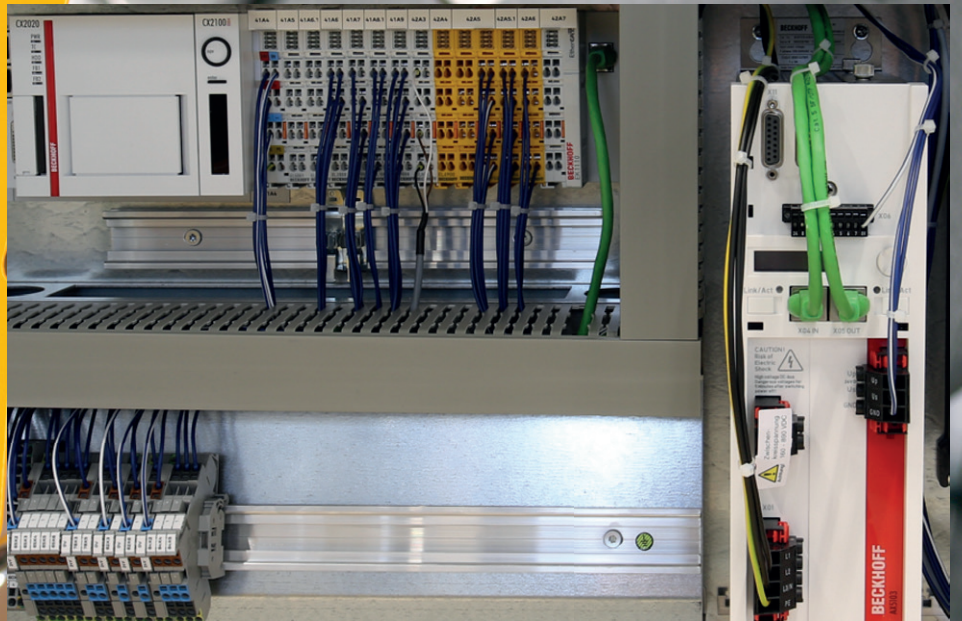

Ihr Eintritt in: **Automation**

Ihr Vorteil – REGATRON-Lösungen aus einer Hand:

- Umfassende Beratung von der Idee zum Produkt
- Planung, Fertigung, Testen im Haus
- Erstellen aller technischen Unterlagen
- Normen-Konformität und EMV-Prüfungen

Das Beste aus

**REGATRON C++
APPLIKATIONS-
WISSEN**

Leistungsstarke, kundenspezifische Lösungen durch die Kombination

REGATRON

zwei Welten:

BECKHOFF SPS

umweltfreundliche Lösung
Integration von C++ und SPS

Ihr Vorteil – Als langjähriger BECKHOFF-Partner bietet REGATRON:

Regatron | Rorschach

ist offizieller Beckhoff-Solution-Provider für Industrial-Automation-Projekte.

Beckhoff Solution Provider sind Spezialisten, die unter Verwendung der leistungsfähigen, PC-basierten Beckhoff-Automatisierungstechnologie, zukunftsweisende Applikationslösungen realisieren. Die weltweite Präsenz und Verbreitung der Beckhoff-Technologie bildet dabei die optimale Voraussetzung für die Arbeit der Solution Provider.